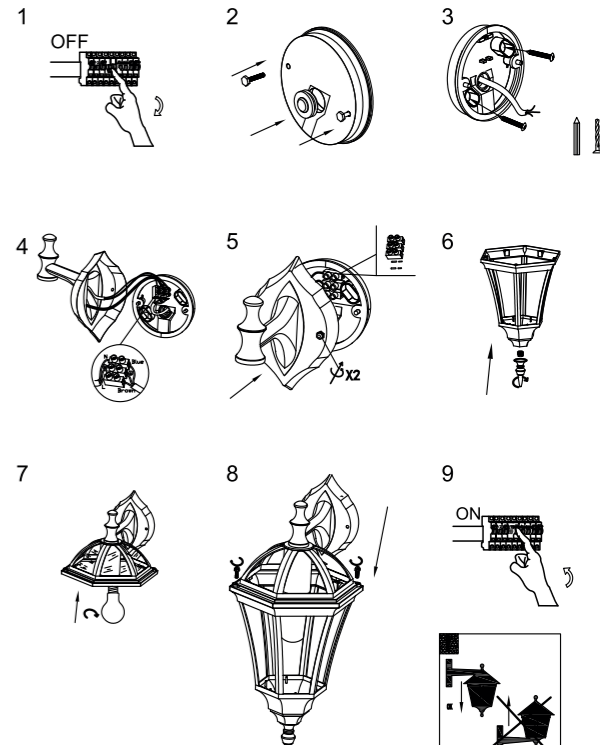

ПОДГОТОВКА СВЕТИЛЬНИКА К РАБОТЕ

Монтаж, демонтаж и обслуживание должны производиться при отключенном электропитании.

Распакуйте светильник и убедитесь в его целостности.

Монтаж светильника осуществляется согласно схеме сборки.

Перед началом монтажа обратите внимание на маркировку проводов: N - ноль, L - фаза и ↓ - заземление (желто-зеленый). Если в светильнике есть заземляющий провод (двухцветный, желто-зеленый), то подсоединяйте его к клемме заземления. Подсоедините питающие (одноцветные) провода к клеммной колодке.

Если светильник устанавливается на металлической поверхности, поверхность должна быть заземлена.

ТЕХНИЧЕСКОЕ ОБСЛУЖИВАНИЕ

Периодически проверяйте: наличие и состояние рассеивающих стекол, состояние мест соединения проводов в патроне светильника, прочность закрепления светильника.

После дождя и снегопада удалить влагу и снег с поверхностей светильника.

При загрязнении светильника очистите его поверхность мягкой сухой тканью. Не используйте абразивные вещества, растворители или другие агрессивные моющие средства. Недопустимо попадание воды на электрические части светильника.

СБОРКА