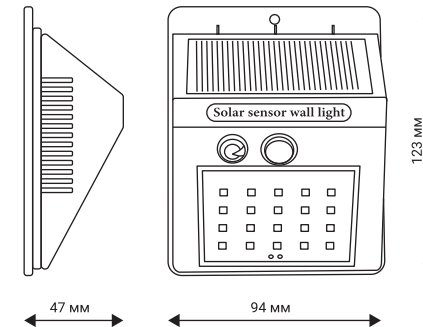

Руководство по эксплуатации

Светильник светодиодный на солнечной батарее с датчиком движения Solar LED 25012 8

Технические характеристики

IP65	Срок службы до 30 000 часов
Мощность, Вт	4
Диапазон рабочих температур, °C	-30 до +45
Материал корпуса	ABS пластик
Световой поток, Лм	150
Цветовая температура, К	6500
Цвет свечения	холодный
Угол обнаружения, °	120
Расстояние обнаружения, м	3-4
Временная задержка, сек	20-25
Аккумулятор	Li1600 мАч 3,7 В (в комплекте)
Гарантийный срок	1 год
Класс защиты от поражения электрическим током	III