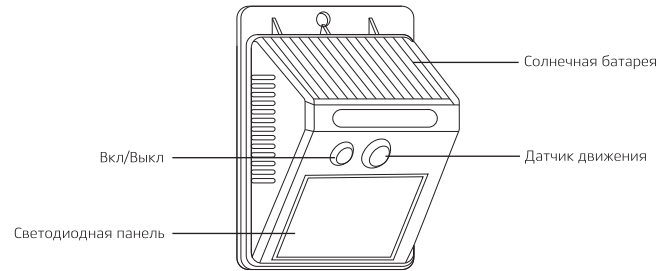

Схема активации и крепления светильника

Нажмите на переключатель, чтобы разблокировать встроенную батарею и светильник.