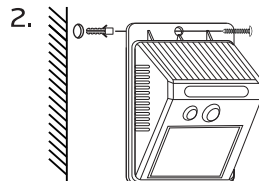

Закрепите светильник с помощью монтажного комплекта.