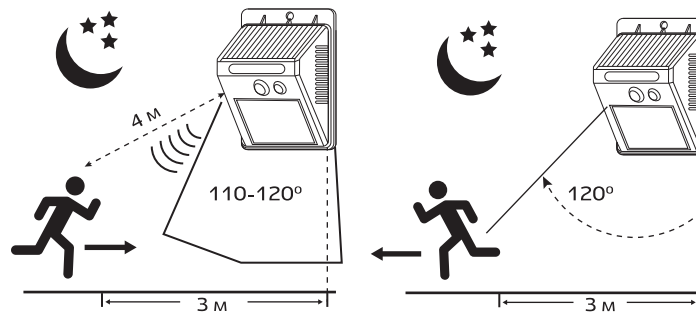

Автоматически включается в ночное время суток при приближении человека.
Автоматически отключается через 20-25 секунд после того как в зоне обнаружения нет движений.

- Установите светильник на южную сторону и убедитесь, что на солнечную батарею попадает достаточно яркого солнечного света.
- Перед первым использованием зарядите светильник.

Общие сведения (назначение)

Светильник SOLAR LED предназначен для подсветки зданий и сооружений в ночное время. Включение происходит только при движении в зоне действия датчика, поэтому он так же может выполнять охранные функции. Идеально подходит для размещения в местах, куда нет возможности подвести электричество. Одного заряда батареи хватит до 5 часов непрерывной работы. Этого достаточно для полноценной работы даже в зимний период.

*Внимание! Производитель оставляет за собой право вносить не принципиальные изменения в конструкцию, не ухудшающие технические характеристики изделия и не влияющие на безопасность конечной продукции, без отражения этого в руководстве по эксплуатации и уведомления потребителя.

Требования безопасности

Обслуживание

Поверхностную чистку датчика движения производить мягкой ветошью, смоченной в слабом мыльном растворе. Датчики ремонту не подлежат.

Правила транспортировки и хранения

Транспортирование осуществляется в упаковке изготовителя любым видом крытого транспорта, обеспечивающим защиту продукции от повреждений и попадания влаги. Изделия должны храниться в помещении в транспортной упаковке при температуре +5 до +45 и относительной влажности не более 80%.

Правила утилизации и реализации

Особые требования к утилизации светильника отсутствуют. В комплект светильника входит Li-Ion аккумулятор, который запрещается выбрасывать в мусоропровод или урну. По истечении срока службы светильника, рекомендуем доставать аккумуляторы и сдавать их в пункты приема, расположенные в гипермаркетах, на экологических акциях вашего города или на специализированные предприятия, имеющие сертификаты на переработку продукции II класса опасности. Утилизируйте элементы питания в соответствии с местным законодательством.

Сертификация

На основании декларации соответствия EA3C N RU Д-ДЕНВ11В.10270/20 от 25.03.2020 действует до 25.03.2025, продукция соответствует требованиям Технического регламента Таможенного союза ТР ЕАЭС 037/2016 «Об ограничении применения опасных веществ в изделиях электротехники и радиоэлектроники».

Дата производства

Указана на корпусе изделия (или на упаковке): 00/00 (первые две цифры – месяц изготовления, вторые две цифры – год изготовления).

Гарантия