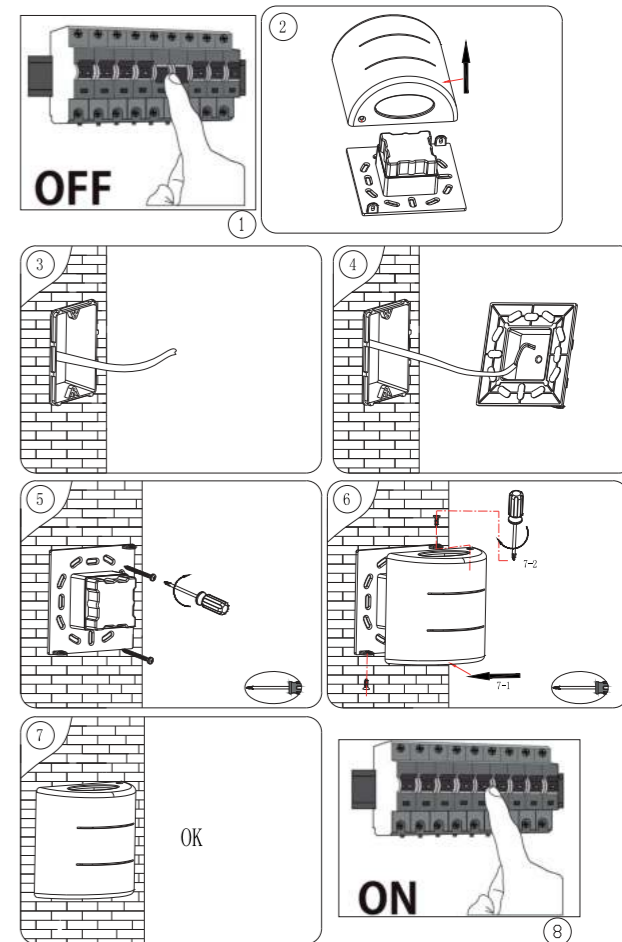

ПОДГОТОВКА СВЕТИЛЬНИКА К РАБОТЕ

Монтаж, демонтаж и обслуживание должны производиться при отключенном электропитании.

Распакуйте светильник и убедитесь в его целостности.

Монтаж светильника осуществляется согласно схеме сборки.

Перед началом монтажа обратите внимание на маркировку проводов: N - ноль, L - фаза и ↓ - заземление (желто-зеленый). Если в светильнике есть заземляющий провод (двухцветный, желто-зеленый), то подсоединяйте его к клемме заземления. Подсоедините питающие (одноцветные) провода к клеммной колодке.

Если светильник устанавливается на металлической поверхности, поверхность должна быть заземлена.

ТЕХНИЧЕСКОЕ ОБСЛУЖИВАНИЕ

Периодически проверяйте: наличие и состояние рассеивающих стекол, состояние мест соединения проводов, прочность крепления светильника.

После дождя и снегопада удалить влагу и снег с поверхностью светильника.

При загрязнении светильника очистите его поверхность мягкой сухой тканью. Не используйте абразивные вещества, растворители или другие агрессивные моющие средства. Недопустимо попадание воды на электрические части светильника.

СБОРКА