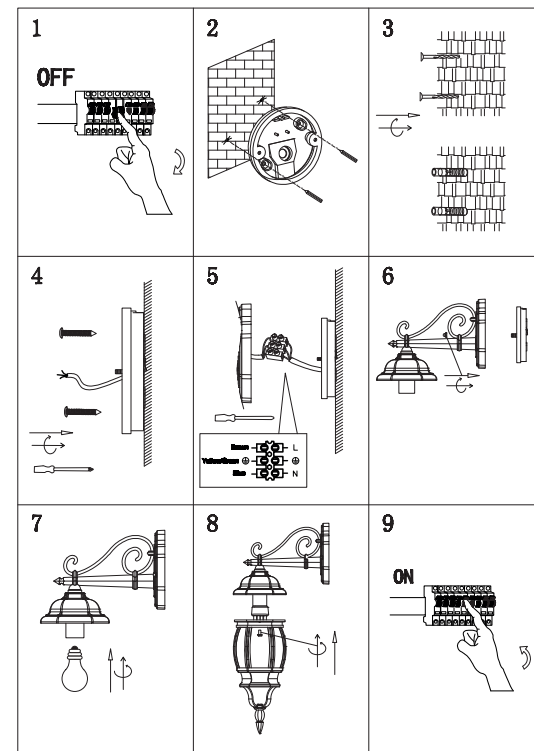

ПОДГОТОВКА СВЕТИЛЬНИКА К РАБОТЕ

Монтаж, демонтаж и обслуживание должны производиться при отключенном электропитании.

Распакуйте светильник и убедитесь в его целостности. Монтаж светильника осуществляется согласно схеме сборки. Перед началом монтажа обратите внимание на маркировку проводов: N - ноль, L - фаза и ↓ - заземление (желто-зеленый). Если в светильнике есть заземляющий провод (двухцветный, жёлто-зелёный), то подсоединяйте его к клемме заземления. Подсоедините питающие (одноцветные) провода к клеммной колодке. Если светильник устанавливается на металлической поверхности, поверхность должна быть заземлена.

ТЕХНИЧЕСКОЕ ОБСЛУЖИВАНИЕ

Периодически проверяйте: наличие и состояние рассеивающих стекол, состояние мест соединения проводов в патроне светильника, прочность крепления светильника. После дождя и снегопада удалить влагу и снег с поверхностей светильника. При загрязнении светильника очистите его поверхность мягкой сухой тканью. Не используйте абразивные вещества, растворители или другие агрессивные моющие средства. Недопустимо попадание воды на электрические части светильника.

СБОРКА