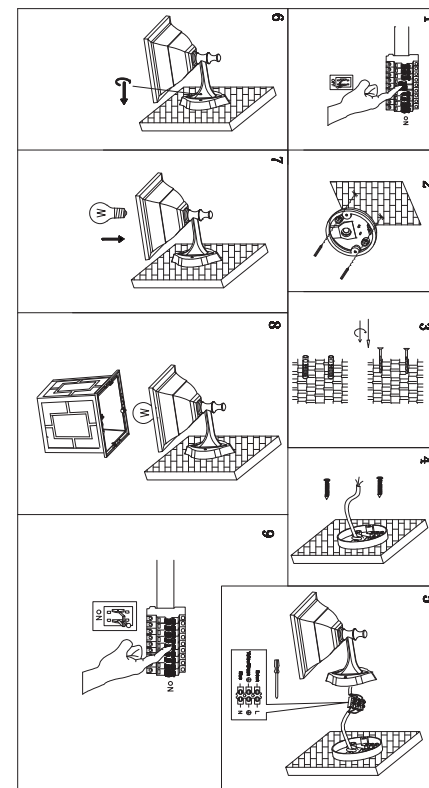

ПОДГОТОВКА СВЕТИЛЬНИКА К РАБОТЕ

Монтаж, демонтаж и обслуживание должны производиться при отключенном электропитании.

Распакуйте светильник и убедитесь в его целостности. Монтаж светильника осуществляется согласно схеме сборки.

Перед началом монтажа обратите внимание на маркировку проводов: N - ноль, L - фаза и ↓ - заземление (желто-зеленый). Если в светильнике есть заземляющий провод (двухцветный, жёлто-зелёный), то подсоединяйте его к клемме заземления. Подсоедините питающие (одноцветные) провода к клеммной колодке.

Если светильник устанавливается на металлической поверхности, поверхность должна быть заземлена.

ТЕХНИЧЕСКОЕ ОБСЛУЖИВАНИЕ

Периодически проверяйте: наличие и состояние рассеивающих стекол, состояние мест соединения проводов в патроне светильника, прочность закрепления светильника.

После дождя и снегопада удалить влагу и снег с поверхности светильника.

При загрязнении светильника очистите его поверхность мягкой сухой тканью. Не используйте абразивные вещества, растворители или другие агрессивные моющие средства. Недопустимо попадание воды на электрические части светильника.

СБОРКА