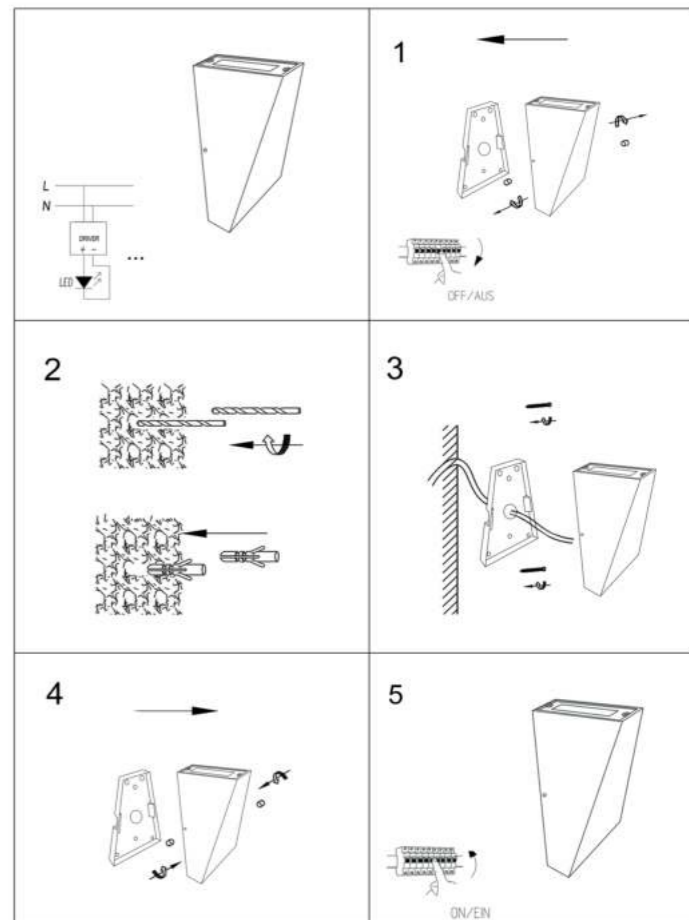

ПОДГОТОВКА СВЕТИЛЬНИКА К РАБОТЕ

Монтаж, демонтаж и обслуживание должны производиться при отключенном электропитании.

Распакуйте светильник и убедитесь в его целостности.

Монтаж светильника осуществляется согласно схеме сборки.

Перед началом монтажа обратите внимание на маркировку проводов: N - ноль, L - фаза и ↓ - заземление (желто-зеленый). Если в светильнике есть заземляющий провод (двухцветный, желто-зеленый), то подсоединяйте его к клемме заземления. Подсоедините питающие (одноцветные) провода к клеммной колодке.

Если светильник устанавливается на металлической поверхности, поверхность должна быть заземлена.

ТЕХНИЧЕСКОЕ ОБСЛУЖИВАНИЕ

Периодически проверяйте: наличие и состояние рассеивающих стекол, состояние мест соединения проводов, прочность крепления светильника.

После дождя и снегопада удалить влагу и снег с поверхностью светильника.

При загрязнении светильника очистите его поверхность мягкой сухой тканью. Не используйте абразивные вещества, растворители или другие агрессивные моющие средства. Недопустимо попадание воды на электрические части светильника.

СБОРКА