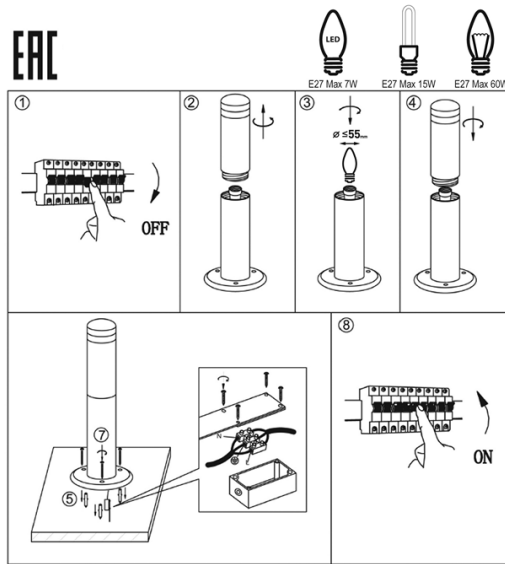

STELO WOOD 24112 6/24113 3

200°

230

50

+40° -45°

80%

15°

- 220±10%
- IP44
- 1
-
- 7

24112 6	27	12,8 12,8 50	0,40
24113 3	27	12,8 12,8 80	0,41

EAC

/			

141400,
25.
: +7 (495) 739-39-20
www.pan-electric.ru

düwi®

STELO WOOD
24112 6/24113 3

24112 6
24113 3