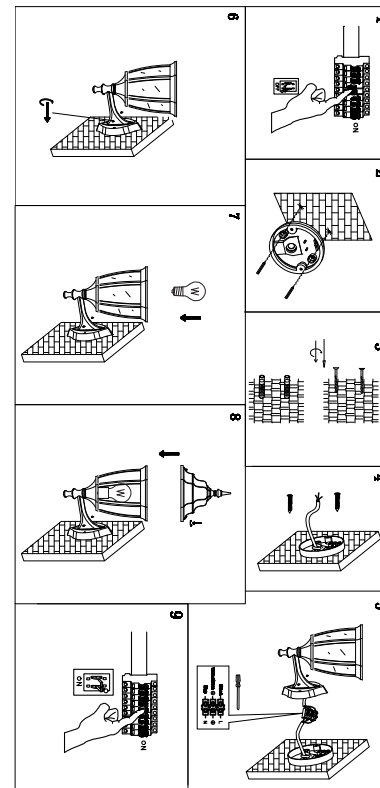

ПОДГОТОВКА СВЕТИЛЬНИКА К РАБОТЕ

Монтаж, демонтаж и обслуживание должны производиться при отключенном электропитании.

Распакуйте светильник и убедитесь в его целостности.

Монтаж светильника осуществляется согласно схеме сборки.

Перед началом монтажа обратите внимание на маркировку проводов: N - ноль, L - фаза и ↓ - заземление (желто-зеленый). Если в светильнике есть заземляющий провод (двухцветный, жёлто-зелёный), то подсоединяйте его к клемме заземления. Подсоедините питающие (одноцветные) провода к клеммной колодке.

Если светильник устанавливается на металлической поверхности, поверхность должна быть заземлена.

ТЕХНИЧЕСКОЕ ОБСЛУЖИВАНИЕ

Периодически проверяйте: наличие и состояние рассеивающих стекол, состояние мест соединения проводов в патроне светильника, прочность крепления светильника.

После дождя и снегопада удалить влагу и снег с поверхностей светильника.

При загрязнении светильника очистите его поверхность мягкой сухой тканью. Не используйте абразивные вещества, растворители или другие агрессивные моющие средства. Недопустимо попадание воды на электрические части светильника.

СБОРКА