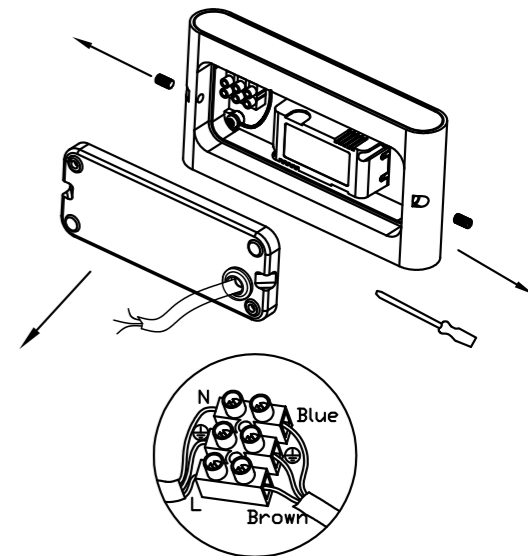

ПОДГОТОВКА СВЕТИЛЬНИКА К РАБОТЕ

Монтаж, демонтаж и обслуживание должны производиться при отключенном электропитании.

Распакуйте светильник и убедитесь в его целостности.

Монтаж светильника осуществляется согласно схеме сборки.

Перед началом монтажа обратите внимание на маркировку проводов: N - ноль, L - фаза и ↓ - заземление (желто-зеленый). Если в светильнике есть заземляющий провод (двухцветный, желто-зеленый), то подсоедините его к клемме заземления. Подсоедините питающие (одноцветные) провода к клеммной колодке.

Если светильник устанавливается на металлической поверхности, поверхность должна быть заземлена.

ТЕХНИЧЕСКОЕ ОБСЛУЖИВАНИЕ

Периодически проверяйте: наличие и состояние рассеивающих стекол, состояние мест соединения проводов, прочность закрепления светильника.

После дождя и снегопада удалить влагу и снег с поверхности светильника.

При загрязнении светильника очистите его поверхность мягкой сухой тканью. Не используйте абразивные вещества, растворители или другие агрессивные моющие средства. Недопустимо попадание воды на электрические части светильника.

СБОРКА