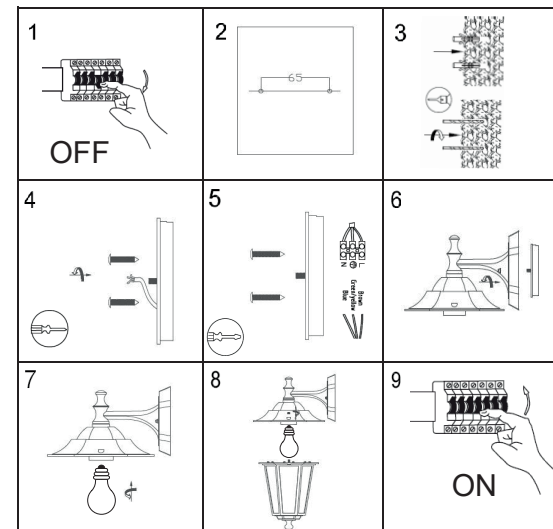

ПОДГОТОВКА СВЕТИЛЬНИКА К РАБОТЕ

Монтаж, демонтаж и обслуживание должны производиться при отключенном электропитании.

Распакуйте светильник и убедитесь в его целостности. Монтаж светильника осуществляется согласно схеме сборки. Перед началом монтажа обратите внимание на маркировку проводов: N - ноль, L - фаза и ↓ - заземление (желто-зеленый). Если в светильнике есть заземляющий провод (двухцветный, желто-зеленый), то подсоединяйте его к клемме заземления. Подсоедините питающие (одноцветные) провода к клеммной колодке. Если светильник устанавливается на металлической поверхности, поверхность должна быть заземлена.

ТЕХНИЧЕСКОЕ ОБСЛУЖИВАНИЕ

Периодически проверяйте: наличие и состояние рассеивающих стекол, состояние мест соединения проводов в патроне светильника, прочность закрепления светильника. После дождя и снегопада удалить влагу и снег с поверхностей светильника. При загрязнении светильника очистите его поверхность мягкой сухой тканью. Не используйте абразивные вещества, растворители или другие агрессивные моющие средства. Недопустимо попадание воды на электрические части светильника.

СБОРКА